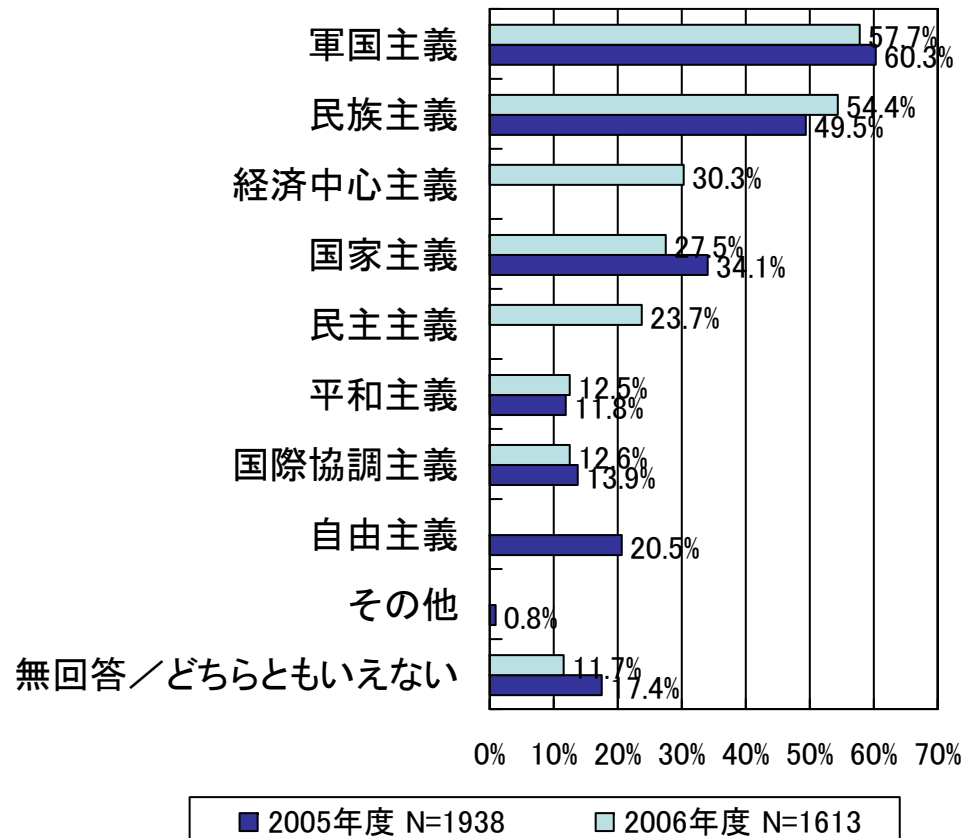

# 日本を主導する政治思潮(中国世論)

問8.現在の日本社会を主導する政治思潮とは何だと思えますか(3つ回答)

## 依然、多い軍国主義と民族主義

### 【世論調査】 MA

(注)値の無い項目は、当該年度に選択肢が無いもの