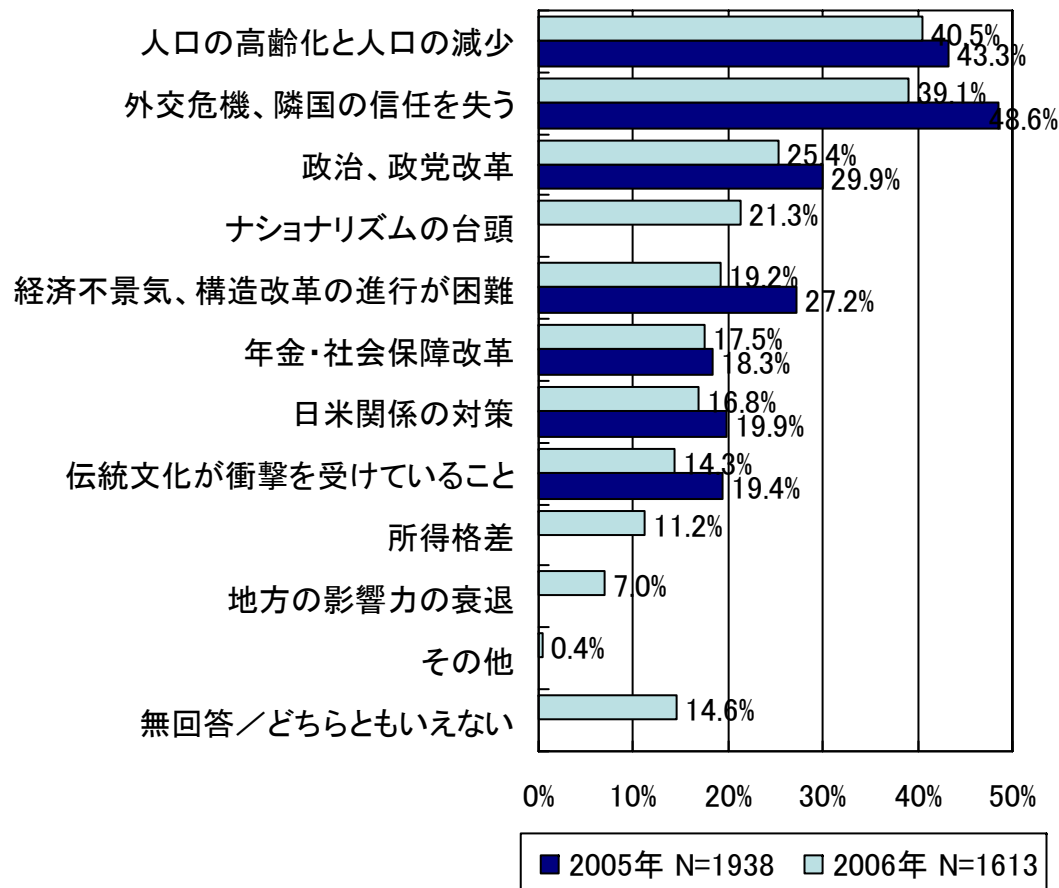

日本が直面する重大問題（中国世論）

問9. 当面、日本が直面している最も重大な問題とは何だと思えますか

多いのは高齢化と人口減少、隣国の信頼を失うこと

【世論調査】 MA (注) 値の無い項目は、当該年度に選択肢が無いもの

【学生調査】 MA